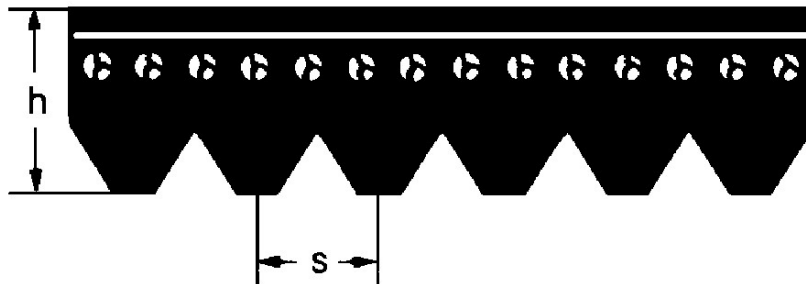

Poly-V Riemen (Keilrippenband)

-Abmessungen-

Profil	PH	PJ	PK	PL	PM
h	3,0	3,50	5,50	7,0	13,0
s	1,6	2,34	3,56	4,7	6,4

Die Riemenbreite ergibt sich aus der Anzahl der Rippen vom Riemen!

Alle Angaben und sonstigen Informationen beruhen auf unserem aktuellen Wissensstand und wurden mit großer Sorgfalt erstellt. Die vorliegenden Daten sind unverbindlich und dienen ausschließlich Informationszwecken.