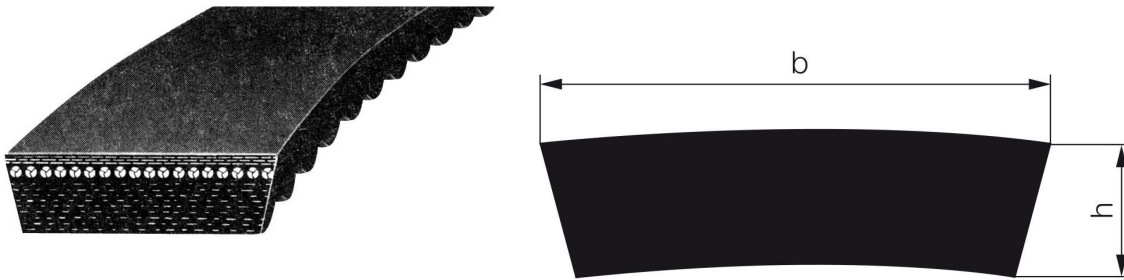

Breitkeilriemen / Variatorriemen

-Abmessungen-

Standardprofile

Profil (Breite b x Höhe h) (mm)					
13 x 5	17 x 5	17 x 6	21 x 6	22 x 6	22 x 8
23 x 10	26 x 8	28 x 8	30 x 10	32 x 10	34 x 8
36 x 14	37 x 10	41 x 13	47 x 10	47 x 13	52 x 16
55 x 16	65 x 20	70 x 18			

Standardbreitkeilriemen können (ab ca. 1 – 2 mm) auf die gewünschte Breite zurechtgeschnitten werden!

Alle Angaben und sonstigen Informationen beruhen auf unserem aktuellen Wissensstand und wurden mit großer Sorgfalt erstellt. Die vorliegenden Daten sind unverbindlich und dienen ausschließlich Informationszwecken.